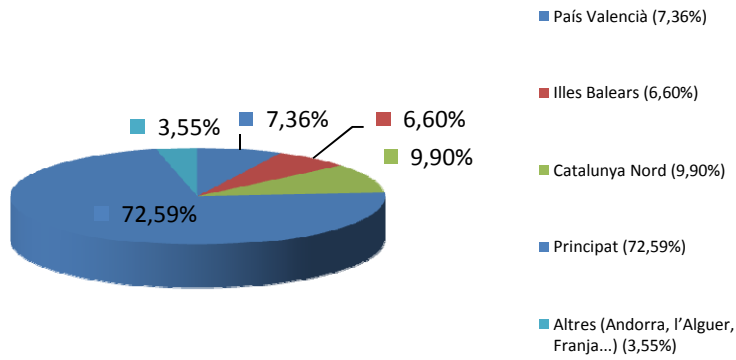

XLVI UNIVERSITAT CATALANA D'ESTIU

Dades de participació

24 d'agost del 2014

		2013	2014
Participants	Alumnes matriculats	591	675
	Professors i conferenciants UCE	140	298
	Organització	32	20
	Espectacles	136	312
	Periodistes acreditats	23	31
	Jornades	360	477
	TOTAL	1282	1813
Percentatge d'estades	Completa	56,57%	57,09%
	No completa	43,43%	42,91%
Procedència de l'alumnat	País Valencià	6,56%	7,36%
	Illes Balears	4,92%	6,60%
	Catalunya Nord	8,52%	9,90%
	Principat	72,79%	72,59%
	Altres (Andorra, l'Alguer, Franja...)	7,21%	3,55%
Espectacles en pobles del Conflent		7	9

Procedència de l'alumnat

Participants XLVI UCE