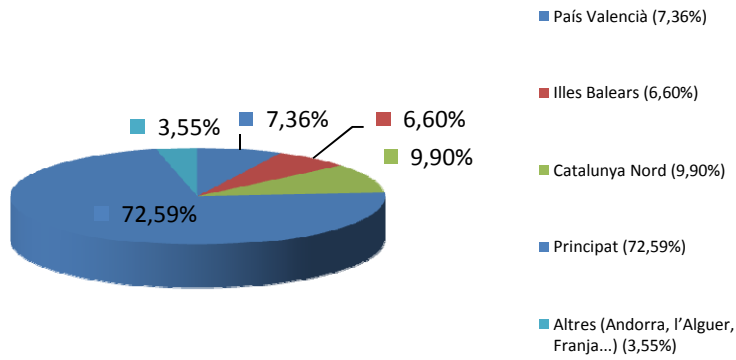

## XLVI UNIVERSITAT CATALANA D'ESTIU

### Dades de participació

24 d'agost del 2014

		2013	2014
Participants	Alumnes matriculats	591	675
	Professors i conferenciants UCE	140	298
	Organització	32	20
	Espectacles	136	312
	Periodistes acreditats	23	31
	Jornades	360	477
	<b>TOTAL</b>	<b>1282</b>	<b>1813</b>
Percentatge d'estades	Completa	56,57%	57,09%
	No completa	43,43%	42,91%
Procedència de l'alumnat	País Valencià	6,56%	7,36%
	Illes Balears	4,92%	6,60%
	Catalunya Nord	8,52%	9,90%
	Principat	72,79%	72,59%
	Altres (Andorra, l'Alguer, Franja...)	7,21%	3,55%
Espectacles en pobles del Conflent		7	9